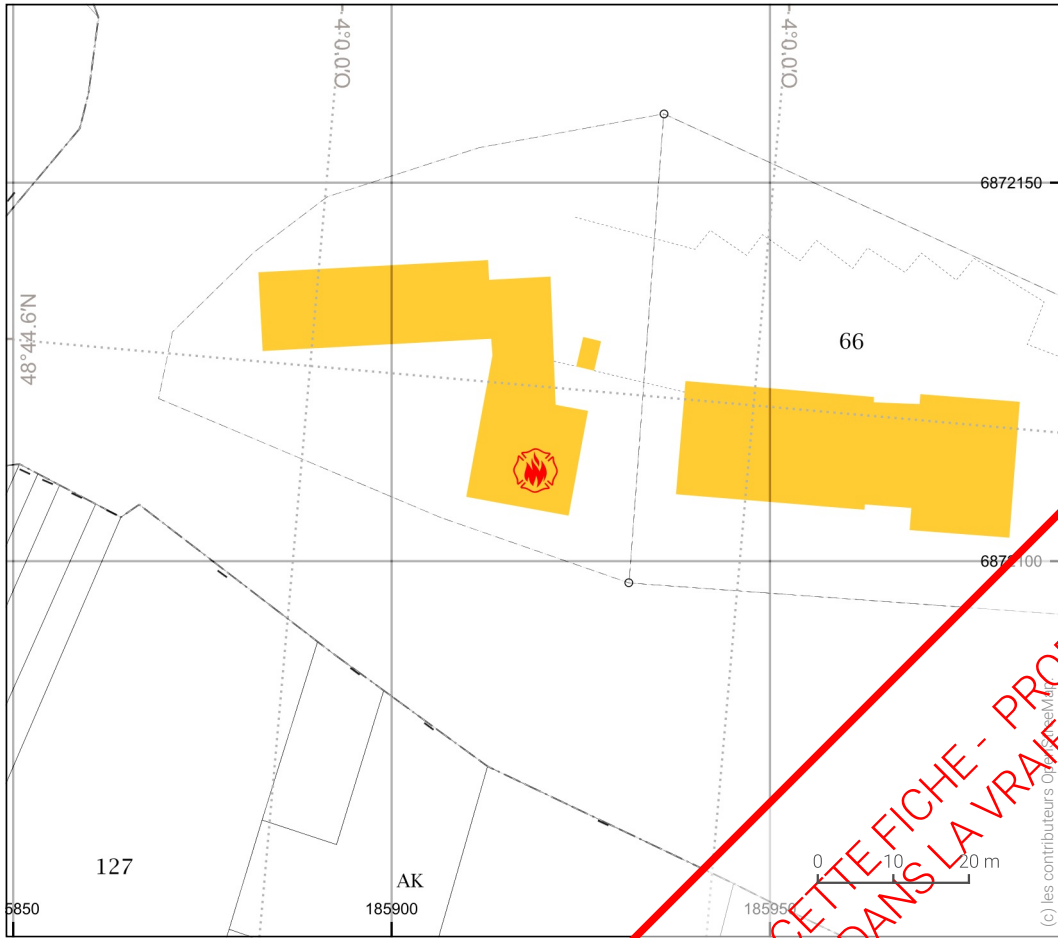

Centre de secours Département 29

LE SDIS 29 N'EST PAS PRODUCTEUR DE CETTE FICHE - PRODUIT A TITRE D'EXERCICE - NE PAS UTILISER DANS LA VRAIE VIE. PASQ.FR

Nom	BATZ
numero SDIS	230
identifiant SDIS	BATZ
Commune (INSEE)	ILE-DE-BATZ (29082)
Classe CIS	C.P.I.
GPS X	-4.000387261001295
GPX Y	48.74390018565171
nb de SPP	0
nb de SPV	10
nb de PATS	0

Observations :

2016	2017	2018	2019
107	122	91	124