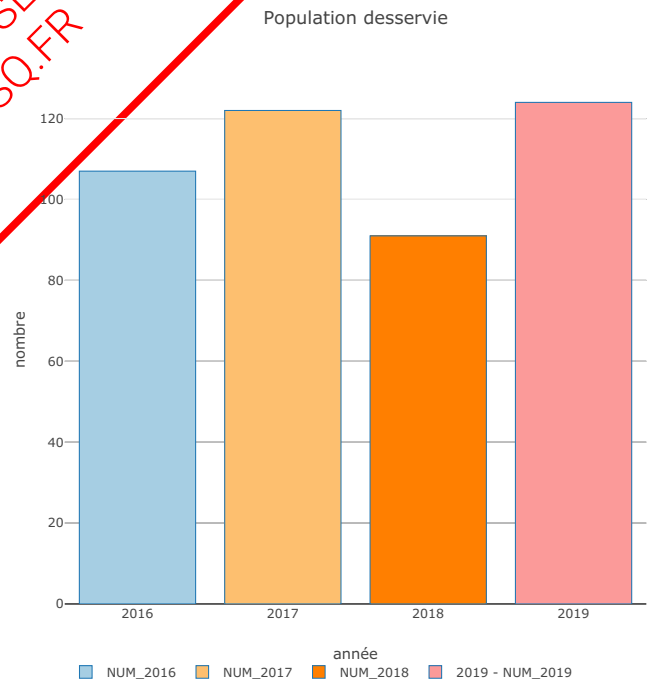

Centre de secours Département 29

LE SDIS 29 N'EST PAS PRODUCTEUR DE CETTE FICHE - PRODUIT A TITRE D'EXERCICE - NE PAS UTILISER DANS LA VRAIE VIE. PASQ.FR

Nom	BATZ
numero SDIS	230
identifiant SDIS	BATZ
Commune (INSEE)	ILE-DE-BATZ (29082)
Classe CIS	C.P.I.
GPS X	-4.000387261001295
GPX Y	48.74390018565171
nb de SPP	0
nb de SPV	10
nb de PATS	0

Observations :

2016	2017	2018	2019
107	122	91	124